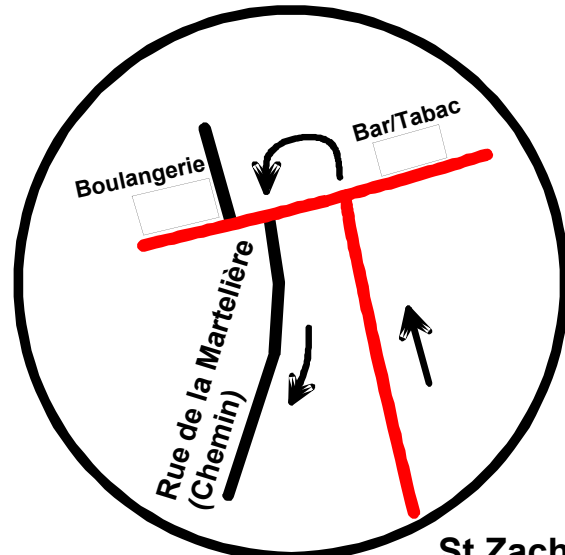

PLAN D'ACCES

Rue de la Martelière :

Suivre le chemin,
Dépasser la maison aux volets bleus sur la droite,
Puis, prendre le 1er portail à droite,
Voie d'accès vers la maison en retrait .

**Vers
Aix en Provence**

Joëlle Morisset Graphiste
Moulin de Redon
Rue de la Martelière
13390 Auriol
Tél. 04 42 04 71 58
Por. 06 22 77 00 73